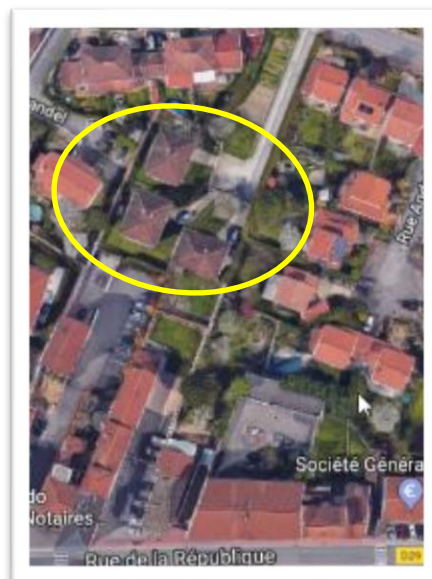

**PLU – EXPROPRIATIONS ??????? – VERSION 2**

**OAP 1 : IMPASSE COQUET**

**OAP 1 : CHEMIN DES GRANGES ET RUE DE L'EGALITE**

**OAP 2 : RUE ROYBET EN ARRIVANT VERS LA PLACE D'AZIEU (JEANNE D'ARC)**

**OAP 6 : ANGLE RUE MOURGUET ET RUE PASTEUR**

**OAP 7 : RUE GAMBETTA NORD**

**ESPACE RESERVE R21 EQUIPEMENT PUBLIC - VERS LA SALLE MARIUS BERLIET**

## VOIE RESERVEE V30 ET ESPACE L6 – ENTRE RUE DE LA REPUBLIQUE ET CHEMIN DES GRANGES

## ESPACE POUR LOGEMENTS SOCIAUX L8 : RUE DUPONT, RUE CARNOT